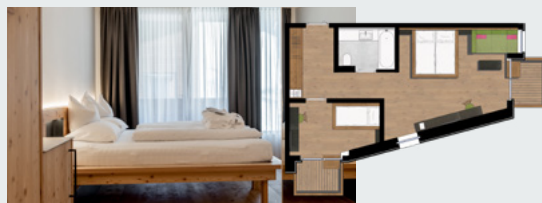

## DOPPELZIMMER L

ca. 30 m<sup>2</sup> | 2-3 Personen oder 2 Erwachsene + 1-2 Kinder

mit eigenem Balkon, Komfortdoppelbett, Wohncke mit Ausziehcouch, Flatscreen-TV, W-Lan, Telefon, Safe, Minikühlschrank, Kaffeemaschine und Teekoher, Badewanne mit Duschwand

## DOPPELZIMMER M

16-20 m<sup>2</sup> | 1-2 Personen (Einzelnutzung mit Aufpreis)

mit eigenem Balkon, Komfortdoppelbett, Flatscreen-TV, W-Lan, Telefon, Safe, Minikühlschrank, Kaffeemaschine und Teekoher, Dusche oder Badewanne mit Duschwand

## DOPPELZIMMER SKY

24-32 m<sup>2</sup> | 2 Personen

(im 3. Stock) mit eigener Terrasse, Komfortdoppelbett, teils Wohncke mit Ausziehcouch, Flatscreen-TV, W-Lan, Telefon, Safe, Minikühlschrank, Kaffeemaschine und Teekoher, Badewanne mit Duschwand

## FAMILIEN SUITE L

42 - 47 m<sup>2</sup> | 3 Personen oder 2 Erwachsene und 2-3 Kinder

mit eigenem Balkon, Doppelzimmer mit Komfortdoppelbett, Wohncke mit Ausziehcouch, Kinderzimmer mit Stockbett (teils mit Doppelbett), Flatscreen-TV, W-Lan, Telefon, Safe, Minikühlschrank, Kaffeemaschine und Teekoher, Badewanne mit Duschwand, teils zusätzliches WC