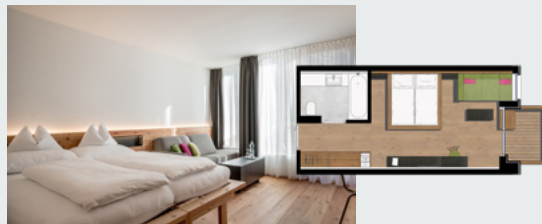

## DOPPELZIMMER L

ca. 30 m<sup>2</sup> | 2-3 Personen oder 2 Erwachsene + 1-2 Kinder

mit eigenem Balkon, Komfortdoppelbett, Wohncke mit Ausziehcouch, Flatscreen-TV, W-Lan, Telefon, Safe, Minikühlschrank, Kaffeemaschine und Teekoher, Badewanne mit Duschwand

## DOPPELZIMMER M

16-20 m<sup>2</sup> | 1-2 Personen (Einzelnutzung mit Aufpreis)

mit eigenem Balkon, Komfortdoppelbett, Flatscreen-TV, W-Lan, Telefon, Safe, Minikühlschrank, Kaffeemaschine und Teekoher, Dusche oder Badewanne mit Duschwand

## DOPPELZIMMER SKY

24-32 m<sup>2</sup> | 2 Personen

(im 3. Stock) mit eigener Terrasse, Komfortdoppelbett, teils Wohncke mit Ausziehcouch, Flatscreen-TV, W-Lan, Telefon, Safe, Minikühlschrank, Kaffeemaschine und Teekoher, Badewanne mit Duschwand