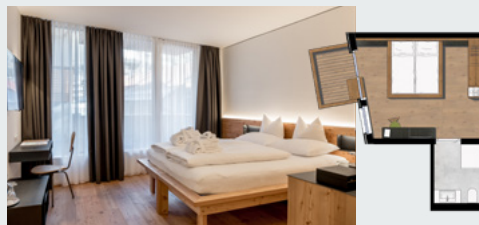

## DOPPELZIMMER L

ca. 30 m<sup>2</sup> | 2-3 Personen oder 2 Erwachsene + 1-2 Kinder

mit eigenem Balkon, Komfortdoppelbett, Wohncke mit Ausziehcouch, Flatscreen-TV, W-Lan, Telefon, Safe, Minikühlschrank, Kaffeemaschine und Teekoher, Badewanne mit Duschwand

## DOPPELZIMMER M

16-20 m<sup>2</sup> | 1-2 Personen (Einzelnutzung mit Aufpreis)

mit eigenem Balkon, Komfortdoppelbett, Flatscreen-TV, W-Lan, Telefon, Safe, Minikühlschrank, Kaffeemaschine und Teekoher, Dusche oder Badewanne mit Duschwand

## DOPPELZIMMER SKY

24-32 m<sup>2</sup> | 2 Personen

(im 3. Stock) mit eigener Terrasse, Komfortdoppelbett, teils Wohncke mit Ausziehcouch, Flatscreen-TV, W-Lan, Telefon, Safe, Minikühlschrank, Kaffeemaschine und Teekoher, Badewanne mit Duschwand