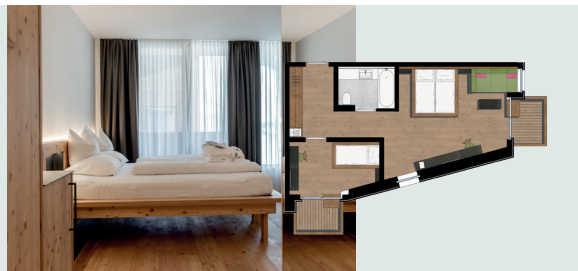

UNSERE PREISE WINTER 2023/2024

Die Preise verstehen sich in der Suite pro Nacht zuzüglich Ortstaxe.
Die Preise gelten bei einem Aufenthalt ab 6 Nächte und sind Mindestpreise.
Kurzbuchungszuschlag 10-20 %. Inklusive reichhaltigem Frühstück und allen die berge Inklusivleistungen.

FAMILIEN SUITE L

42 - 47 m² | 3 Personen oder 2 Erwachsene und 2-3 Kinder

mit eigenem Balkon, Doppelzimmer mit Komfortdoppelbett, Wohncke mit Ausziehcouch, Kinderzimmer mit Stockbett (teils mit Doppelbett), Flatscreen-TV, W-Lan, Telefon, Safe, Minikühlschrank, Kaffeemaschine und Teekoher, Badewanne mit Duschwand, teils zusätzliches WC

	A	B	C	D	E	F	G	H	I	J
3 PERSONEN	726,-	690,-	618,-	546,-	507,-	489,-	459,-	417,-	375,-	342,-
4 PERSONEN	823,-	782,-	700,-	619,-	575,-	554,-	520,-	473,-	425,-	388,-

5. Person auf Anfrage

SUITE M

36 m² | 3 Personen oder 2 Erwachsene + 1-2 Kinder

mit eigenem Balkon, Doppelzimmer mit Komfortdoppelbett, Kinderzimmer mit Stockbett, Flatscreen-TV, W-Lan, Telefon, Safe, Minikühlschrank, Kaffeemaschine und Teekoher, Badewanne mit Duschwand