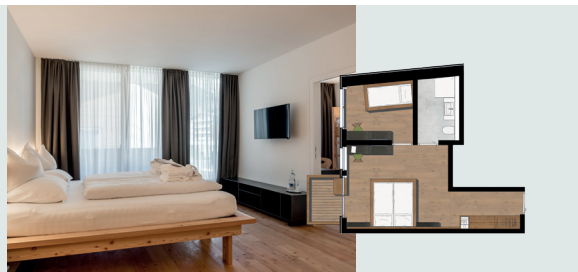

A	B	C	D	E	F	G	H	I	J
3 PERSONEN	653,-	621,-	556,-	491,-	456,-	440,-	413,-	375,-	338,-	308,-

4. Person auf Anfrage

SAISONZEITEN

A	30.12.-06.01.2024
B	23.12.-30.12.2023
C	10.02.-09.03.2024
D	27.01.-10.02.2024
E	09.03.-01.04.2024
F	20.01.-27.01.2024
	16.12.-23.12.2023
	06.01.-20.01.2024
G	01.04.-07.04.2024
	11.04.-14.04.2024
	18.04.-21.04.2024
	25.04.-05.05.2024
H	09.12.-16.12.2023
I	25.11.-09.12.2023
	07.04.-11.04.2024
J	14.04.-18.04.2024
	21.04.-25.04.2024

ERMÄSSIGUNGEN

DOPPELZIMMER

0 - 1,99 Jahre	- 90 %
2 - 14,99 Jahre	- 50 %
ab 15 Jahre	- 25 %

ab 2 Vollzahler: Doppelzimmer L

SUITE

Suite L 5. Person	auf Anfrage
Suite M 4. Person	auf Anfrage