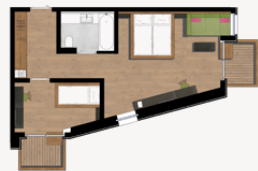

die berge
lifestyle-hotel sölden

Doppelzimmer L

ca. 30 m² | 2-3 Personen oder 2 Erwachsene + 1-2 Kinder

mit eigenem Balkon, Komfortdoppelbett, Wohncke mit Ausziehcouch, Flatscreen-TV, W-Lan, Telefon, Safe, Minikühlschrank, Kaffeemaschine und Teekoher, Badewanne mit Duschwand

A	B	C	D	E	F	G	H
190,00	162,00	143,00	134,00	128,00	120,00	102,00	84,00

Doppelzimmer M

16-20 m² | 1-2 Personen (Einzelnutzung mit Aufpreis)

mit eigenem Balkon, Komfortdoppelbett, Flatscreen-TV, W-Lan, Telefon, Safe, Minikühlschrank, Kaffeemaschine und Teekoher, Dusche oder Badewanne mit Duschwand

A	B	C	D	E	F	G	H
171,00	146,00	129,00	121,00	115,00	108,00	92,00	76,00

Doppelzimmer Sky

24-32 m² | 2 Personen

(im 3. Stock) mit eigener Terrasse, Komfortdoppelbett, teils Wohncke mit Ausziehcouch, Flatscreen-TV, W-Lan, Telefon, Safe, Minikühlschrank, Kaffeemaschine und Teekoher, Badewanne mit Duschwand

Familien Suite L

42 - 47 m² | 3 Personen oder 2 Erwachsene und 2-3 Kinder

mit eigenem Balkon, Doppelzimmer mit Komfortdoppelbett, Wohncke mit Ausziehcouch, Kinderzimmer mit Stockbett (teils mit Doppelbett), Flatscreen-TV, W-Lan, Telefon, Safe, Minikühlschrank, Kaffeemaschine und Teekoher, Badewanne mit Duschwand, teils zusätzliches WC