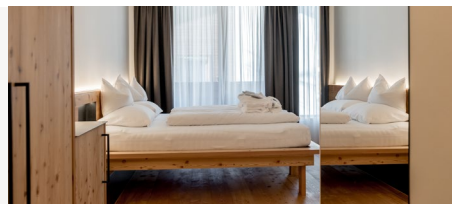

die berge
lifestyle-hotel sölden

Doppelzimmer L

ca. 30 m² | 2-3 Personen oder 2 Erwachsene + 1-2 Kinder

mit eigenem Balkon, Komfortdoppelbett, Wohncke mit Ausziehcouch, Flatscreen-TV, W-Lan, Telefon, Safe, Minikühlschrank, Kaffeemaschine und Teekoche, Badewanne mit Duschwand

A	B	C	D	E	F	G	H
181,00	154,00	136,00	128,00	122,00	114,00	97,00	80,00

Doppelzimmer M

16-24m² | 1-2 Personen (Einzelnutzung mit Aufpreis)

mit eigenem Balkon, Komfortdoppelbett, Flatscreen-TV, W-Lan, Telefon, Safe, Minikühlschrank, Kaffeemaschine und Teekoche, Dusche oder Badewanne mit Duschwand

A	B	C	D	E	F	G	H
163,00	139,00	122,00	115,00	110,00	103,00	87,00	72,00

Doppelzimmer Sky

24-32 m² | 2 Personen

(im 3. Stock) mit eigener Terrasse, Komfortdoppelbett, teils Wohncke mit Ausziehcouch, Flatscreen-TV, W-Lan, Telefon, Safe, Minikühlschrank, Kaffeemaschine und Teekoche, Badewanne mit Duschwand

Familien Suite L

42 - 47m² | 3 Personen oder 2 Erwachsene und 2-3 Kinder

mit eigenem Balkon, Doppelzimmer mit Komfortdoppelbett, Wohncke mit Ausziehcouch, Kinderzimmer mit Stockbett (teils mit Doppelbett), Flatscreen-TV, W-Lan, Telefon, Safe, Minikühlschrank, Kaffeemaschine und Teekoher, Badewanne mit Duschwand, teils zusätzliches WC