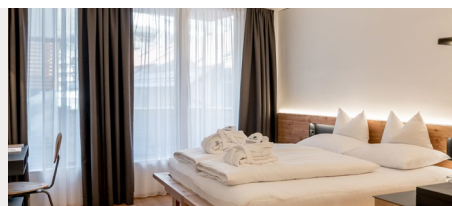

die berge
lifestyle-hotel sölden

Doppelzimmer L

ca. 30 m² | 2-3 Personen oder 2 Erwachsene + 1-2 Kinder

mit eigenem Balkon, Komfortdoppelbett, Wohncke mit Ausziehcouch, Flatscreen-TV, W-Lan, Telefon, Safe, Minikühlschrank, Kaffeemaschine und Teekoche, Badewanne mit Duschwand

A	B	C	D	E	F	G	H
181,00	154,00	136,00	128,00	122,00	114,00	97,00	80,00

Doppelzimmer M

16-24m² | 1-2 Personen (Einzelnutzung mit Aufpreis)

mit eigenem Balkon, Komfortdoppelbett, Flatscreen-TV, W-Lan, Telefon, Safe, Minikühlschrank, Kaffeemaschine und Teekoche, Dusche oder Badewanne mit Duschwand

A	B	C	D	E	F	G	H
163,00	139,00	122,00	115,00	110,00	103,00	87,00	72,00

Doppelzimmer Sky

24-32 m² | 2 Personen

(im 3. Stock) mit eigener Terrasse, Komfortdoppelbett, teils Wohncke mit Ausziehcouch, Flatscreen-TV, W-Lan, Telefon, Safe, Minikühlschrank, Kaffeemaschine und Teekoche, Badewanne mit Duschwand

mit eigenem Balkon, Doppelzimmer mit Komfortdoppelbett, Kinderzimmer mit Stockbett, Flatscreen-TV, W-Lan, Telefon, Safe, Minikühlschrank, Kaffeemaschine und Teekoher, Badewanne mit Duschwand

	A	B	C	D	E	F	G	H
mit 3 Pers.	537,00	456,00	405,00	381,00	362,00	338,00	289,00	238,00