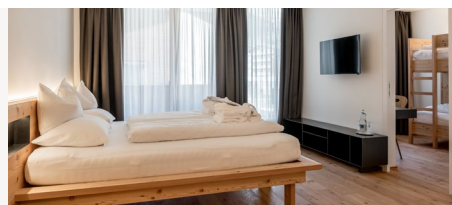

die berge
lifestyle-hotel sölden

Doppelzimmer L

ca. 30 m² | 2-3 Personen oder 2 Erwachsene + 1-2 Kinder

mit eigenem Balkon, Komfortdoppelbett, Wohncke mit Ausziehcouch, Flatscreen-TV, W-Lan, Telefon, Safe, Minikühlschrank, Kaffeemaschine und Teekoche, Badewanne mit Duschwand

A	B	C	D	E	F	G	H
181,00	154,00	136,00	128,00	122,00	114,00	97,00	80,00

Doppelzimmer M

16-24m² | 1-2 Personen (Einzelnutzung mit Aufpreis)

mit eigenem Balkon, Komfortdoppelbett, Flatscreen-TV, W-Lan, Telefon, Safe, Minikühlschrank, Kaffeemaschine und Teekoche, Dusche oder Badewanne mit Duschwand

Familien Suite L

42 - 47m² | 3 Personen oder 2 Erwachsene und 2-3 Kinder

mit eigenem Balkon, Doppelzimmer mit Komfortdoppelbett, Wohncke mit Ausziehcouch, Kinderzimmer mit Stockbett (teils mit Doppelbett), Flatscreen-TV, W-Lan, Telefon, Safe, Minikühlschrank, Kaffeemaschine und Teekoher, Badewanne mit Duschwand, teils zusätzliches WC

mit eigenem Balkon, Doppelzimmer mit Komfortdoppelbett, Kinderzimmer mit Stockbett, Flatscreen-TV, W-Lan, Telefon, Safe, Minikühlschrank, Kaffeemaschine und Teekoher, Badewanne mit Duschwand

	A	B	C	D	E	F	G	H
mit 3 Pers.	537,00	456,00	405,00	381,00	362,00	338,00	289,00	238,00