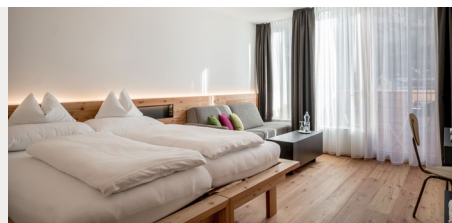

die berge
lifestyle-hotel sölden

Doppelzimmer L

ca. 30 m² | 2-3 Personen oder 2 Erwachsene + 1-2 Kinder

mit eigenem Balkon, Komfortdoppelbett, Wohncke mit Ausziehcouch, Flatscreen-TV, W-Lan, Telefon, Safe, Minikühlschrank, Kaffeemaschine und Teekoche, Badewanne mit Duschwand

A	B	C	D	E	F	G	H
181,00	154,00	136,00	128,00	122,00	114,00	97,00	80,00

Doppelzimmer M

16-24m² | 1-2 Personen (Einzelnutzung mit Aufpreis)

mit eigenem Balkon, Komfortdoppelbett, Flatscreen-TV, W-Lan, Telefon, Safe, Minikühlschrank, Kaffeemaschine und Teekoche, Dusche oder Badewanne mit Duschwand

A	B	C	D	E	F	G	H
163,00	139,00	122,00	115,00	110,00	103,00	87,00	72,00

Doppelzimmer Sky

24-32 m² | 2 Personen

(im 3. Stock) mit eigener Terrasse, Komfortdoppelbett, teils Wohncke mit Ausziehcouch, Flatscreen-TV, W-Lan, Telefon, Safe, Minikühlschrank, Kaffeemaschine und Teekoche, Badewanne mit Duschwand

mit eigenem Balkon, Doppelzimmer mit Komfortdoppelbett, Kinderzimmer mit Stockbett, Flatscreen-TV, W-Lan, Telefon, Safe, Minikühlschrank, Kaffeemaschine und Teekoher, Badewanne mit Duschwand

	A	B	C	D	E	F	G	H
mit 3 Pers.	537,00	456,00	405,00	381,00	362,00	338,00	289,00	238,00